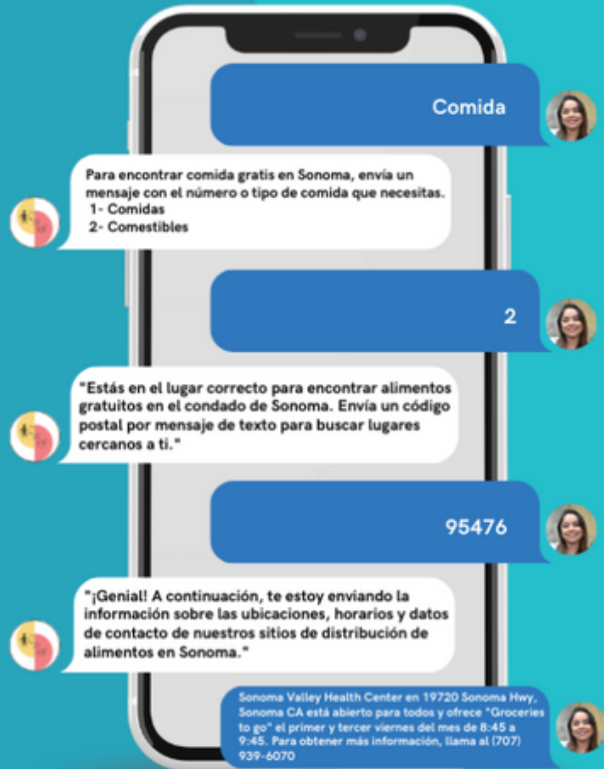

¿NECESITAS AYUDA CON ALIMENTOS?

Envía el texto "Comida" al (707) 353-3882 para obtener información gratuita sobre comida en el Valle de Sonoma.

¡O ESCANEA EL CÓDIGO QR y obtén la información en **WhatsApp!**