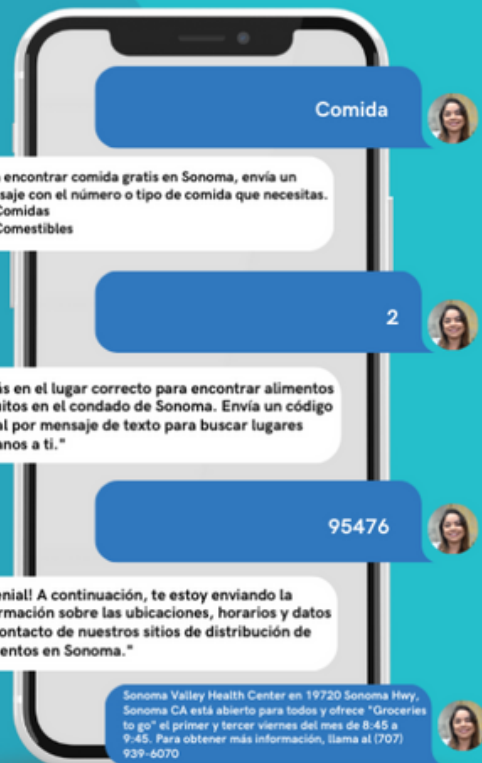

NEED FOOD ASSISTANCE?

Text "Food" to (707) 353-3882 to get free food information for Sonoma Valley.

Or scan the QR code and get the information on What's App!

For more information visit www.justicewise.org (Justicewise is fiscally sponsored by Inquiring Systems Inc.)

¿NECESITAS AYUDA CON ALIMENTOS?

Envía el texto "Comida" al (707) 353-3882 para obtener información gratuita sobre comida en el Valle de Sonoma.

¡O ESCANEA EL CÓDIGO QR y obtén la información en WhatsApp!